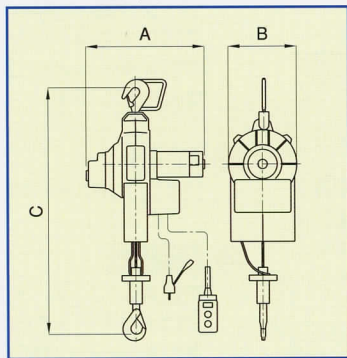

BH ベビーホイス

● 定格荷重50kgから250kgまでさまざまな用途に使用可能

-N300/400/700/800/900シリーズ

BH-N330

■仕様

型式	揚程 (m)	定格荷重 (kg)	巻上速度 (m/min)	モータ出力 (W)	ウインチ 定格(分)	ワイヤロープ (m)	つり金具	操作コード	操作中継コード (m) オプション	自重量 (kg)
BH-N320	20	60	30	300	15	φ3.5×21	スイベル フック	平コネクタ10m	平コネクタ10m	8.5
BH-N330	30	50				φ3.2×31				
BH-420	20	160	10	400	15	φ5×21	ラッチロック フック	平コネクタ10m	平コネクタ10m	17
BH-430	30	130				φ5×31				
BH-720	20	130	25	600	15	φ5×21	ラッチロック フック	平コネクタ10m	平コネクタ10m	17
BH-730	30	110				φ5×31				
BH-740	40	100				φ4×41				
BH-815	15	250				φ6×16	ラッチロック フック	丸コネクタ15m	—	19
BH-820	20	230	12	580	15	φ6×21		丸コネクタ20m	—	
BH-830	30	180				φ5×31		丸コネクタ30m	—	
BH-930	30	200	20	800	15	φ5×31	ラッチロック フック	平コネクタ10m	平コネクタ10m	20
BH-950	50	100	22			φ4×51				

使用電源：AC100V 50/60Hz 電源コード2mm²×3芯×5m

BH-400/700シリーズ

BH-800/900シリーズ

■寸法表 (mm)

型式/寸法	A	B	C
BH-N320	280	182	626
BH-N330			
BH-420	351		
BH-430			801
BH-720			
BH-730	366		
BH-740		220	
BH-815			
BH-820	420		
BH-830			826
BH-930			
BH-950	450		