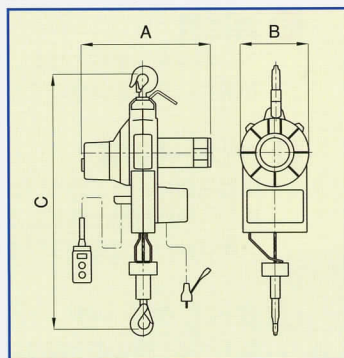

BH ベビーホイス

● 定格荷重50kgから250kgまでさまざまな用途に使用可能

-N300/400/700/800/900シリーズ

BH-N330

■仕様

型式	揚程 (m)	定格荷重 (kg)	巻上速度 (m/min)	モータ出力 (W)	ウインチ 定格(分)	ワイヤロープ (m)	つり金具	操作コード	操作中継コード (m) オプション	自重量 (kg)
BH-N320	20	60	30	300	15	φ3.5×21	スイベル フック	平コネクタ10m	平コネクタ10m	8.5
BH-N330	30	50				φ3.2×31				
BH-420	20	160	10	400	15	φ5×21	ラッチロック フック	平コネクタ10m	平コネクタ10m	17
BH-430	30	130				φ5×31				
BH-720	20	130	25	600	15	φ5×21	ラッチロック フック	平コネクタ10m	平コネクタ10m	17
BH-730	30	110				φ5×31				
BH-740	40	100				φ4×41				
BH-815	15	250				φ6×16	ラッチロック フック	丸コネクタ15m	—	19
BH-820	20	230	12	580	15	φ6×21		丸コネクタ20m	—	
BH-830	30	180				φ5×31		丸コネクタ30m	—	
BH-930	30	200	20	800	15	φ5×31	ラッチロック フック	平コネクタ10m	平コネクタ10m	20
BH-950	50	100	22			φ4×51				

使用電源：AC100V 50/60Hz 電源コード2mm²×3芯×5m

BH-400/700シリーズ

BH-800/900シリーズ

■寸法表 (mm)

型式/寸法	A	B	C
BH-N320	280	182	626
BH-N330			
BH-420	351		
BH-430			801
BH-720			
BH-730	366		
BH-740		220	
BH-815			
BH-820	420		
BH-830			826
BH-930			
BH-950	450		